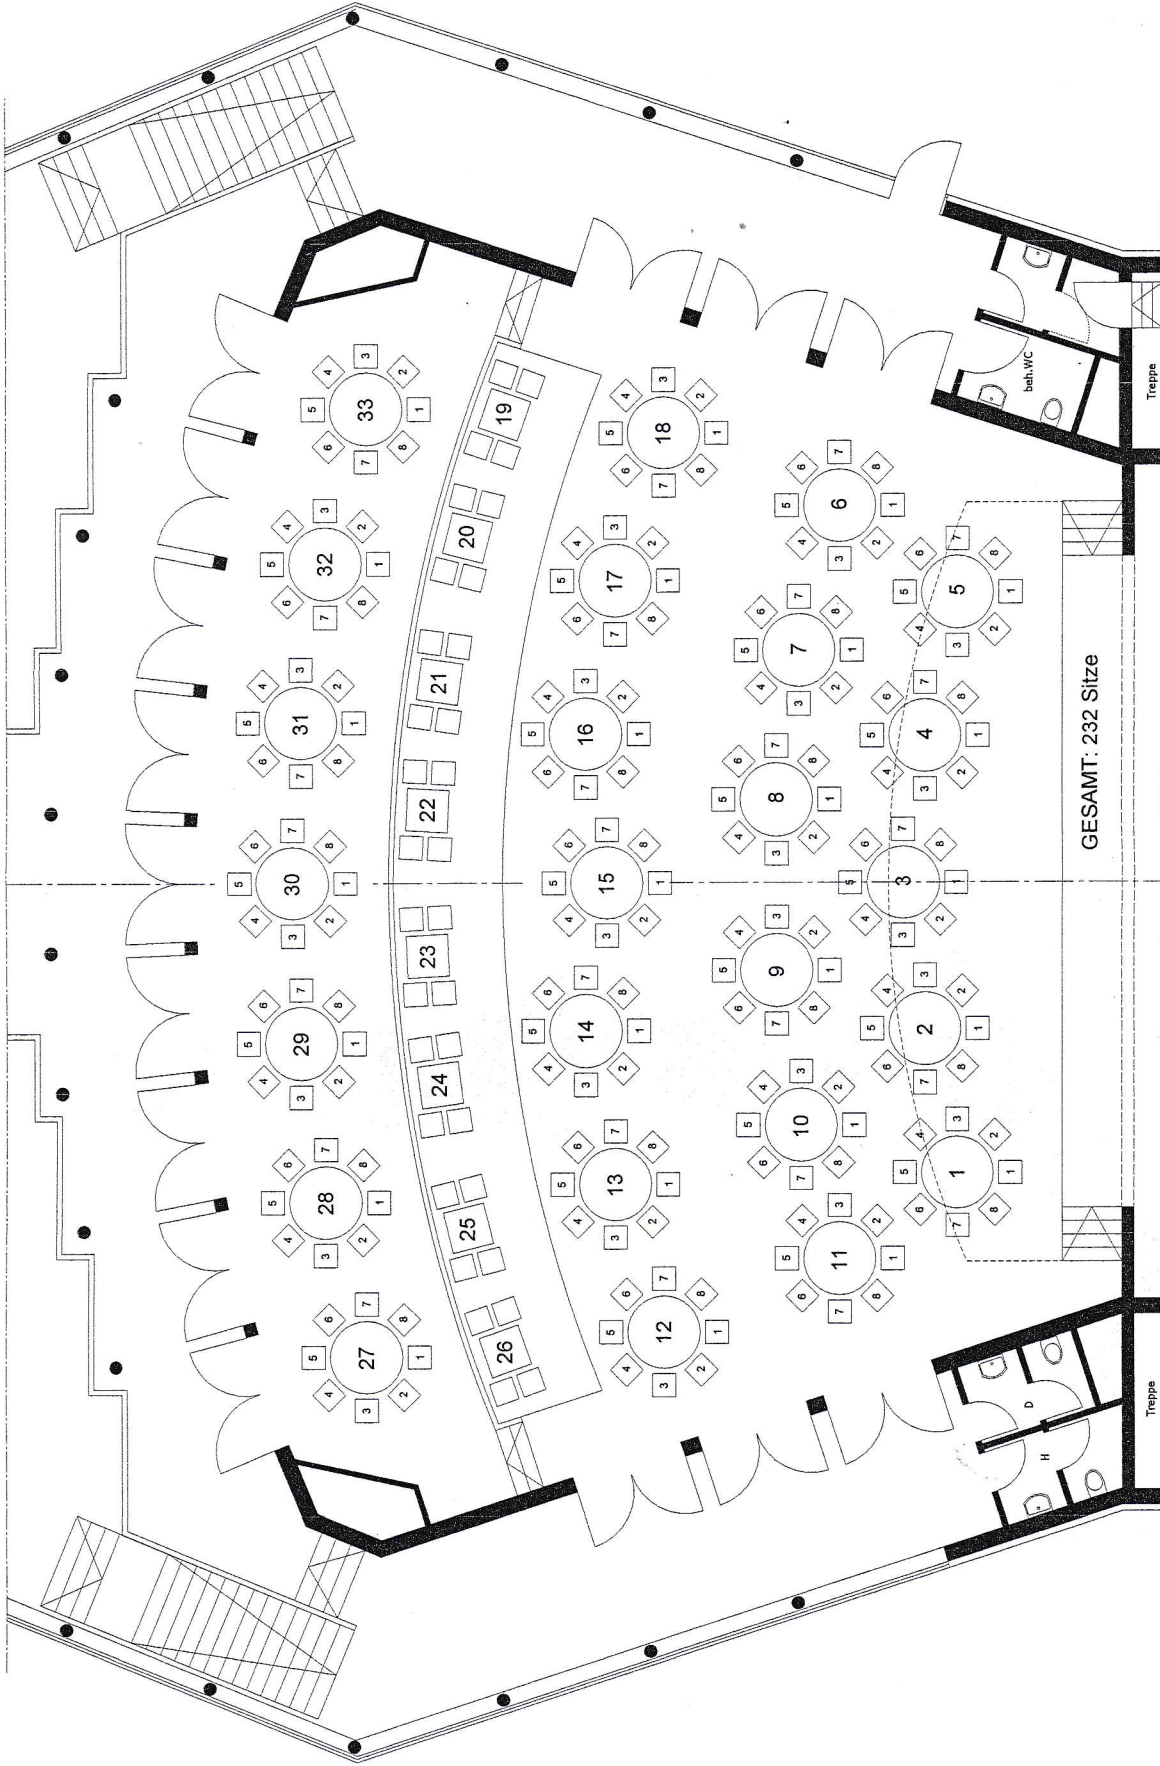

SAAL

BÜHNE

GESAMT: 232 Sitze